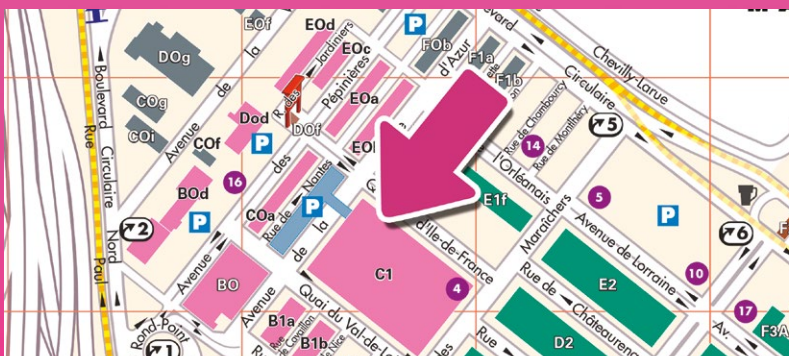

Historiquement répartis sur plusieurs bâtiments sur le Marché International de Rungis, les producteurs de plantes en pots et de plantes à massifs de la région parisienne (APHUMR) se sont installés sur un nouvel espace de vente dans le bâtiment C1 début septembre afin de proposer à la clientèle une offre complète. Sont désormais regroupés sous un même toit l'ensemble de la production francilienne fleurs coupées et plantes, mais également les grossistes en fleurs coupées et feuillagistes.

Sur cet espace entièrement rénové de 3000 m², les 25 producteurs de l'APHUMR proposent pour tout ou partie de leur production : plantes en pot, jardinières, suspensions, compositions florales, plantes à massifs annuelles et bisannuelles, arbustes de pépinières, plantes vivaces, plantes à bulbes, plants potagers et aromatiques ou encore Rosiers.

LES SERVICES DE L'APHUMR :

- Un accueil convivial
- Des conseils de professionnels
- Capacité à fournir la majorité des produits existants et à dénicher une espèce ou une couleur rare
- Préparation de commande personnalisée
- Livraison

QUE TROUVE-T-ON SUR LE CARREAU EN AUTOMNE / HIVER ?

PLANTES EN POTS

- Amaryllis
- Azalées
- Bruyères
- Chrysanthèmes
- Cinéraire Hybride
- Cyclamens
- Myrtes
- Poinsettia (étoile de Noël)
- Véroniques

PLANTES À MASSIFS

- Giroflées
- Mini cyclamens
- Myosotis
- Paquerettes
- Pensées
- Primevères

PÉPINIÈRES

- Arbres fruitiers
- Arbres de haies
- Arbres d'ornements
- Camélias
- Rosiers

BULBES

- Alliums
- Crocus
- Jacinthes
- Jonquilles
- Muscaris
- Narcisses
- Perce-neige
- Tulipes

PLANTES VIVACES

- Hellébore
- Helianthus
- Phlox
- Rudbeckias
- et d'autres encore

APHUMR

Association des Producteurs Horticoles Usagers du Marché de Rungis

60, avenue de la Vilette
Flours 375
94637 Rungis Cedex
Tél. : 06 88 45 57 37
Ouvert les mardi, jeudi
et vendredi à partir 4h00

DEVENIR ACHETEUR

La Carte d'Acheteur est le passeport officiel pour acheter à Rungis. Réservez votre carte sur www.myrungis.com

Plus d'infos :

RUNGIS ACCUEIL

24 rue des Meuniers BP 40316

94152 RUNGIS Cedex

Tél. : 01 41 80 80 75

e-mail : rungis.accueil@semmaris.fr

Du Lundi au Vendredi : 6h00-14h00